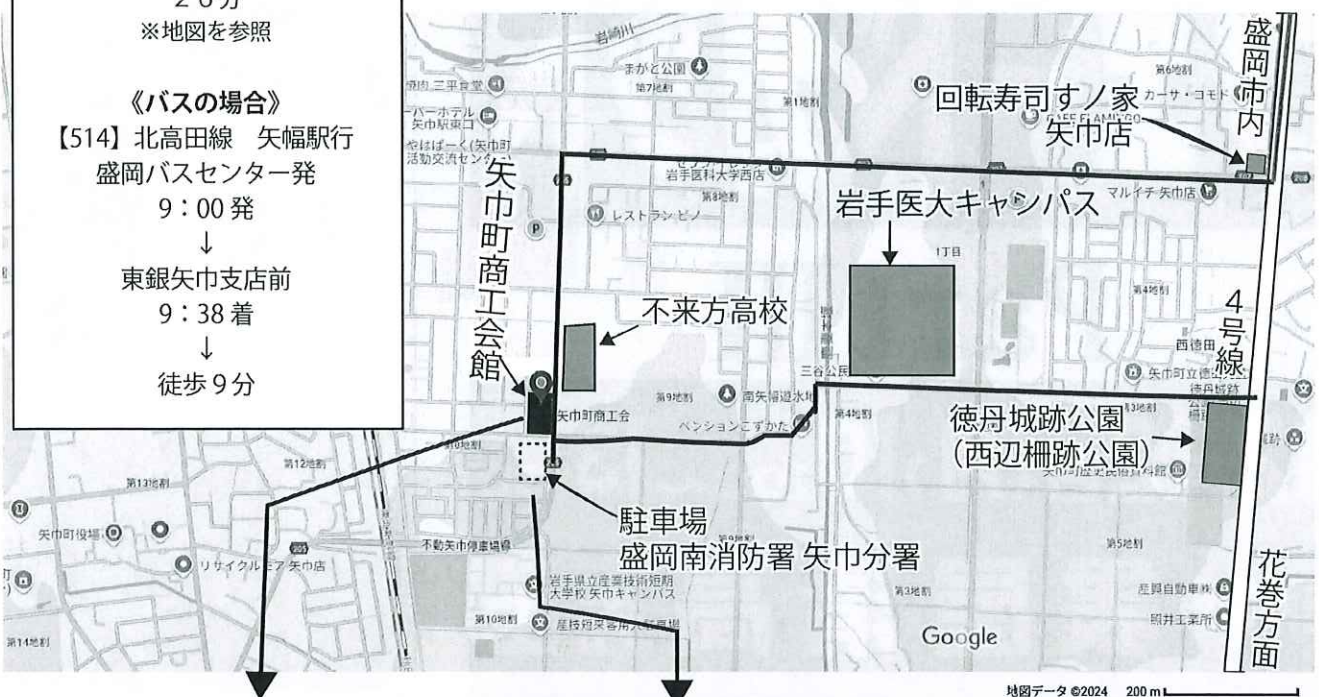

《自動車の場合》
 盛岡市役所から4号線沿に南下
 26分
 ※地図を参照

《バスの場合》
 【514】北高田線 矢幅駅行
 盛岡バスセンター発
 9:00 発
 ↓
 東銀矢巾支店前
 9:38 着
 ↓
 徒歩9分

矢巾町商工会

駐車場 盛岡南消防署 矢巾分署

駐車場
 盛岡南消防署 矢巾分署

矢巾町商工会館